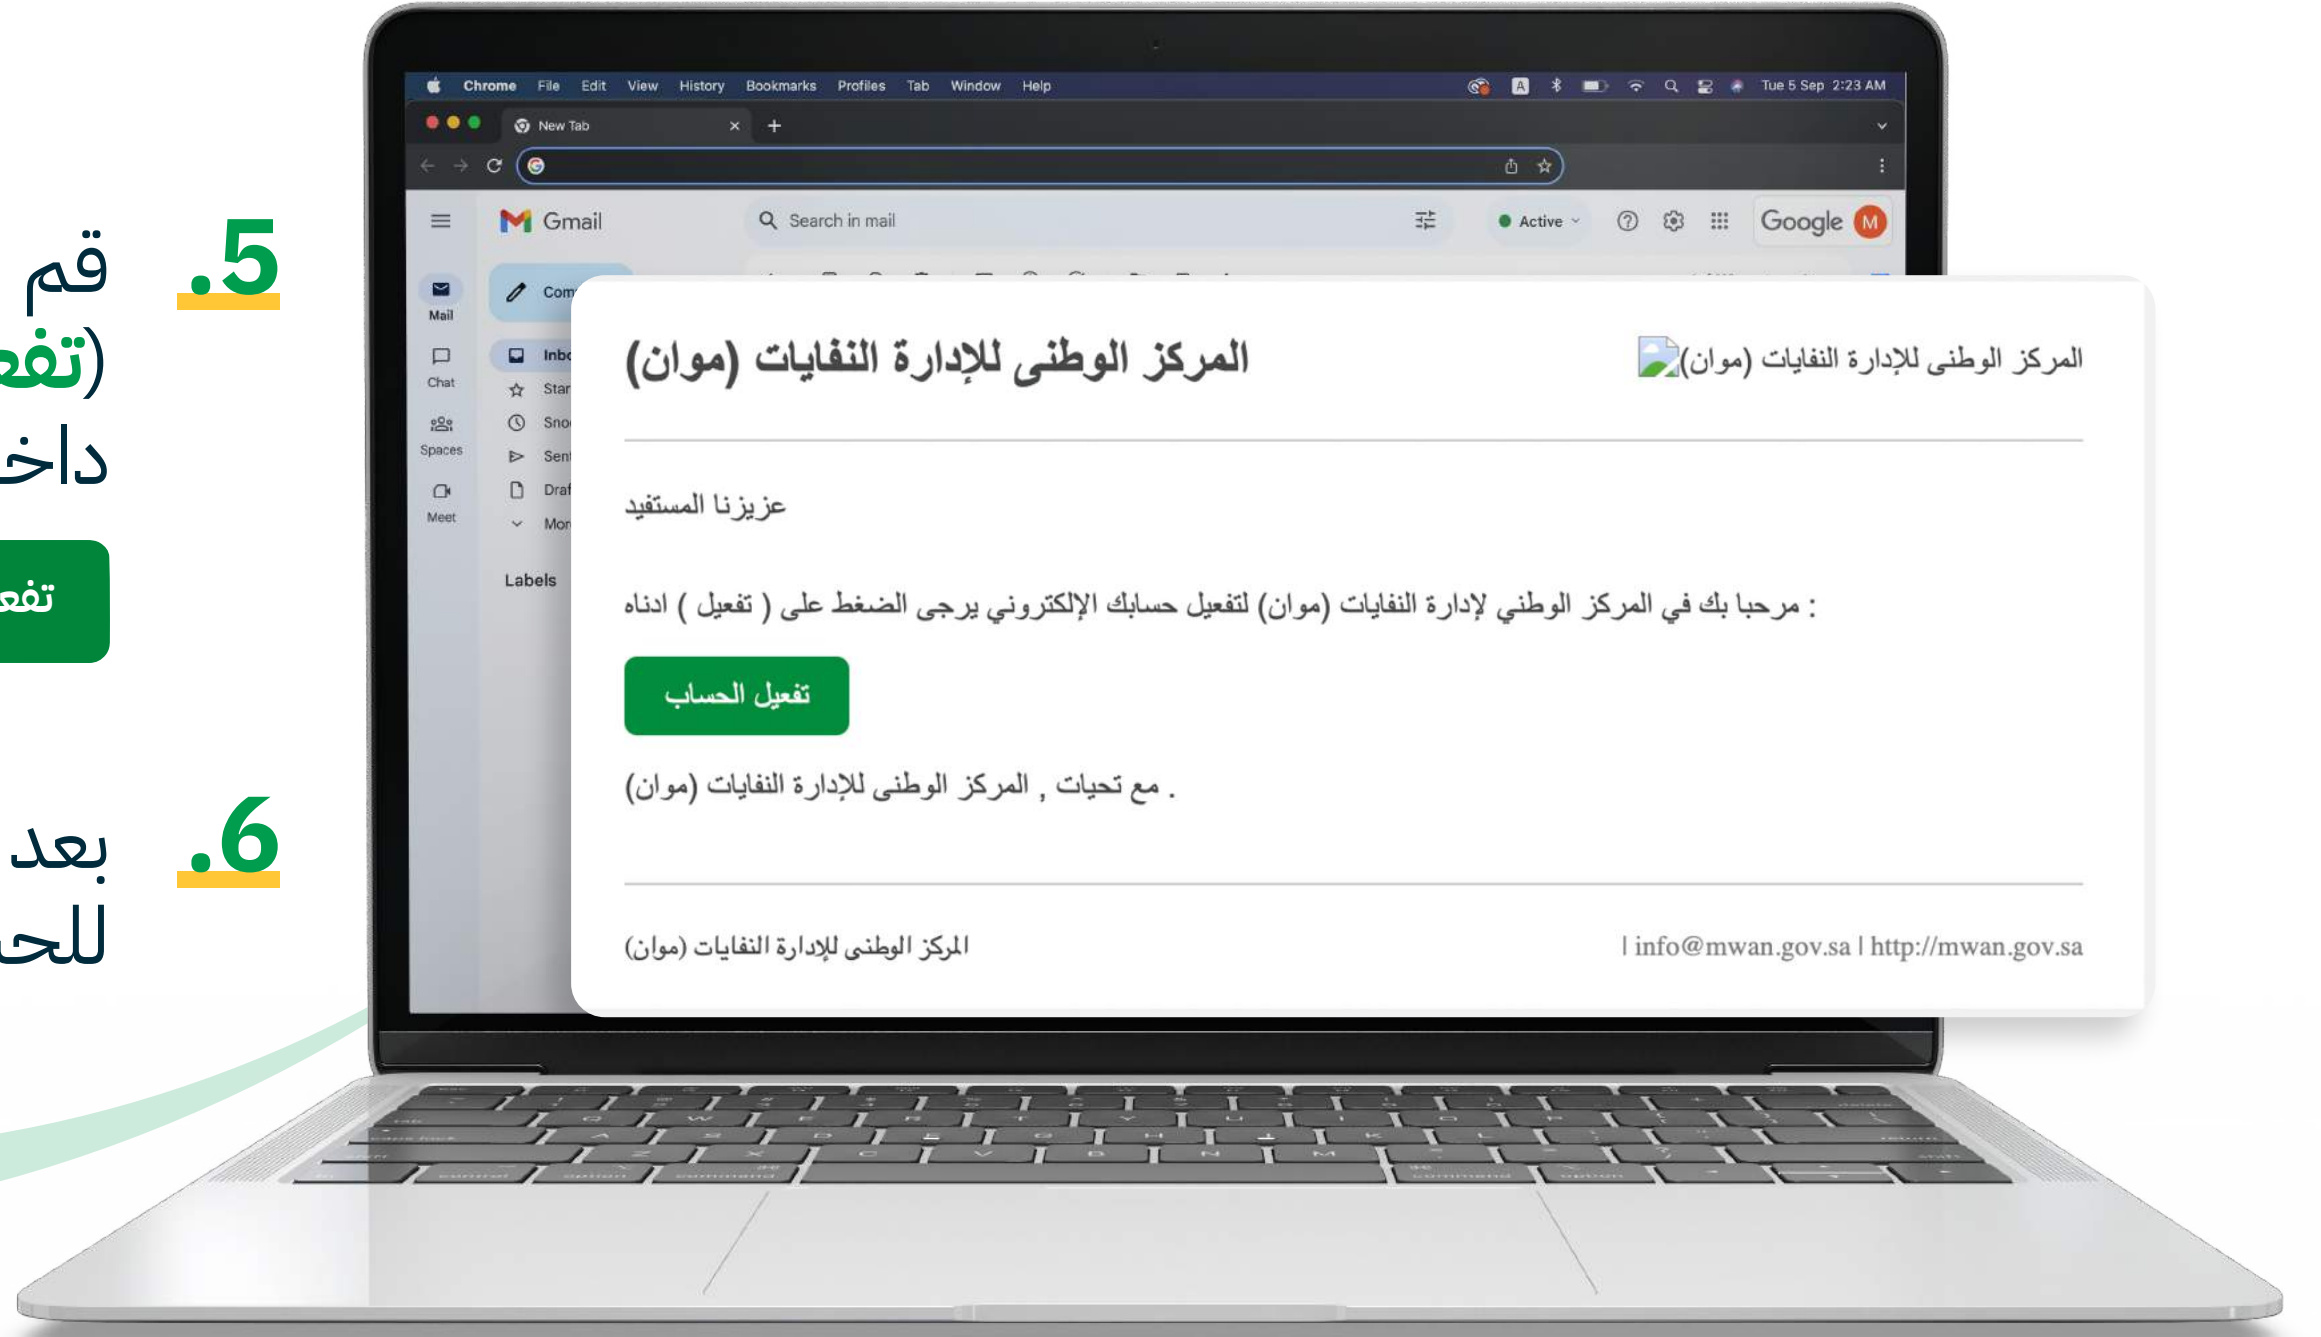

قم بتفعيل الحساب عن طريق النقر على أيقونة
(تفعيل الحساب) في البريد الإلكتروني المسجل
داخل النظام

5.

تفعيل الحساب

بعد التفعيل يتم الانتقال لتعيين كلمة المرور
للحساب في الموقع

6.