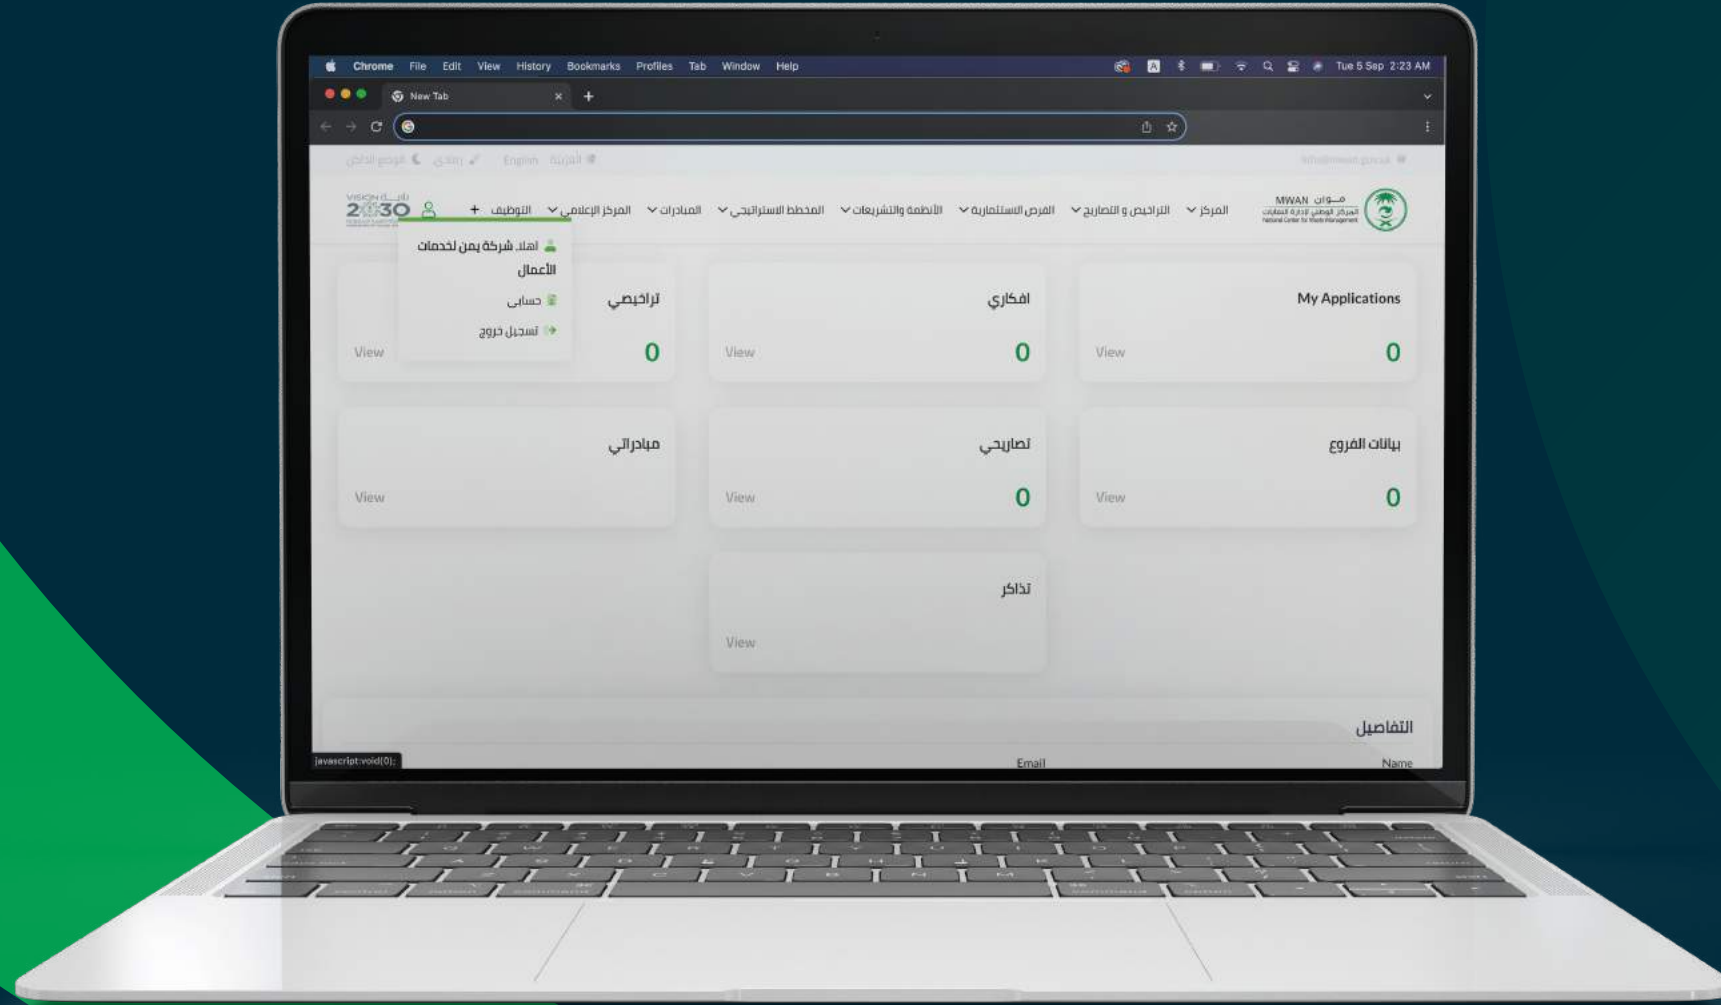

5.

تفعيل الحساب

بعد التفعيل يتم الانتقال لتعيين كلمة المرور
للحساب في الموقع

6.

طريقة التقديم على طلب ترخيص أو تصريح

طريقة التقديم على طلب ترخيص أو تصريح

1. انقر على أيقونة الخدمات الإلكترونية **من هنا**

2. اختر التصنيف المراد (**تصريح أو ترخيص**)

3. اختر الخدمة ثم انقر على (**التقديم على الخدمة**)

4. قم بتعبئة البيانات المطلوبة ثم انقر (**إرسال**)

طريقة استعراض بيانات الحساب والطلبات السابقة

طريقة استعراض بيانات الحساب والطلبات السابقة

1. ادخل إلى الموقع الإلكتروني للمركز الوطني لإدارة النفايات