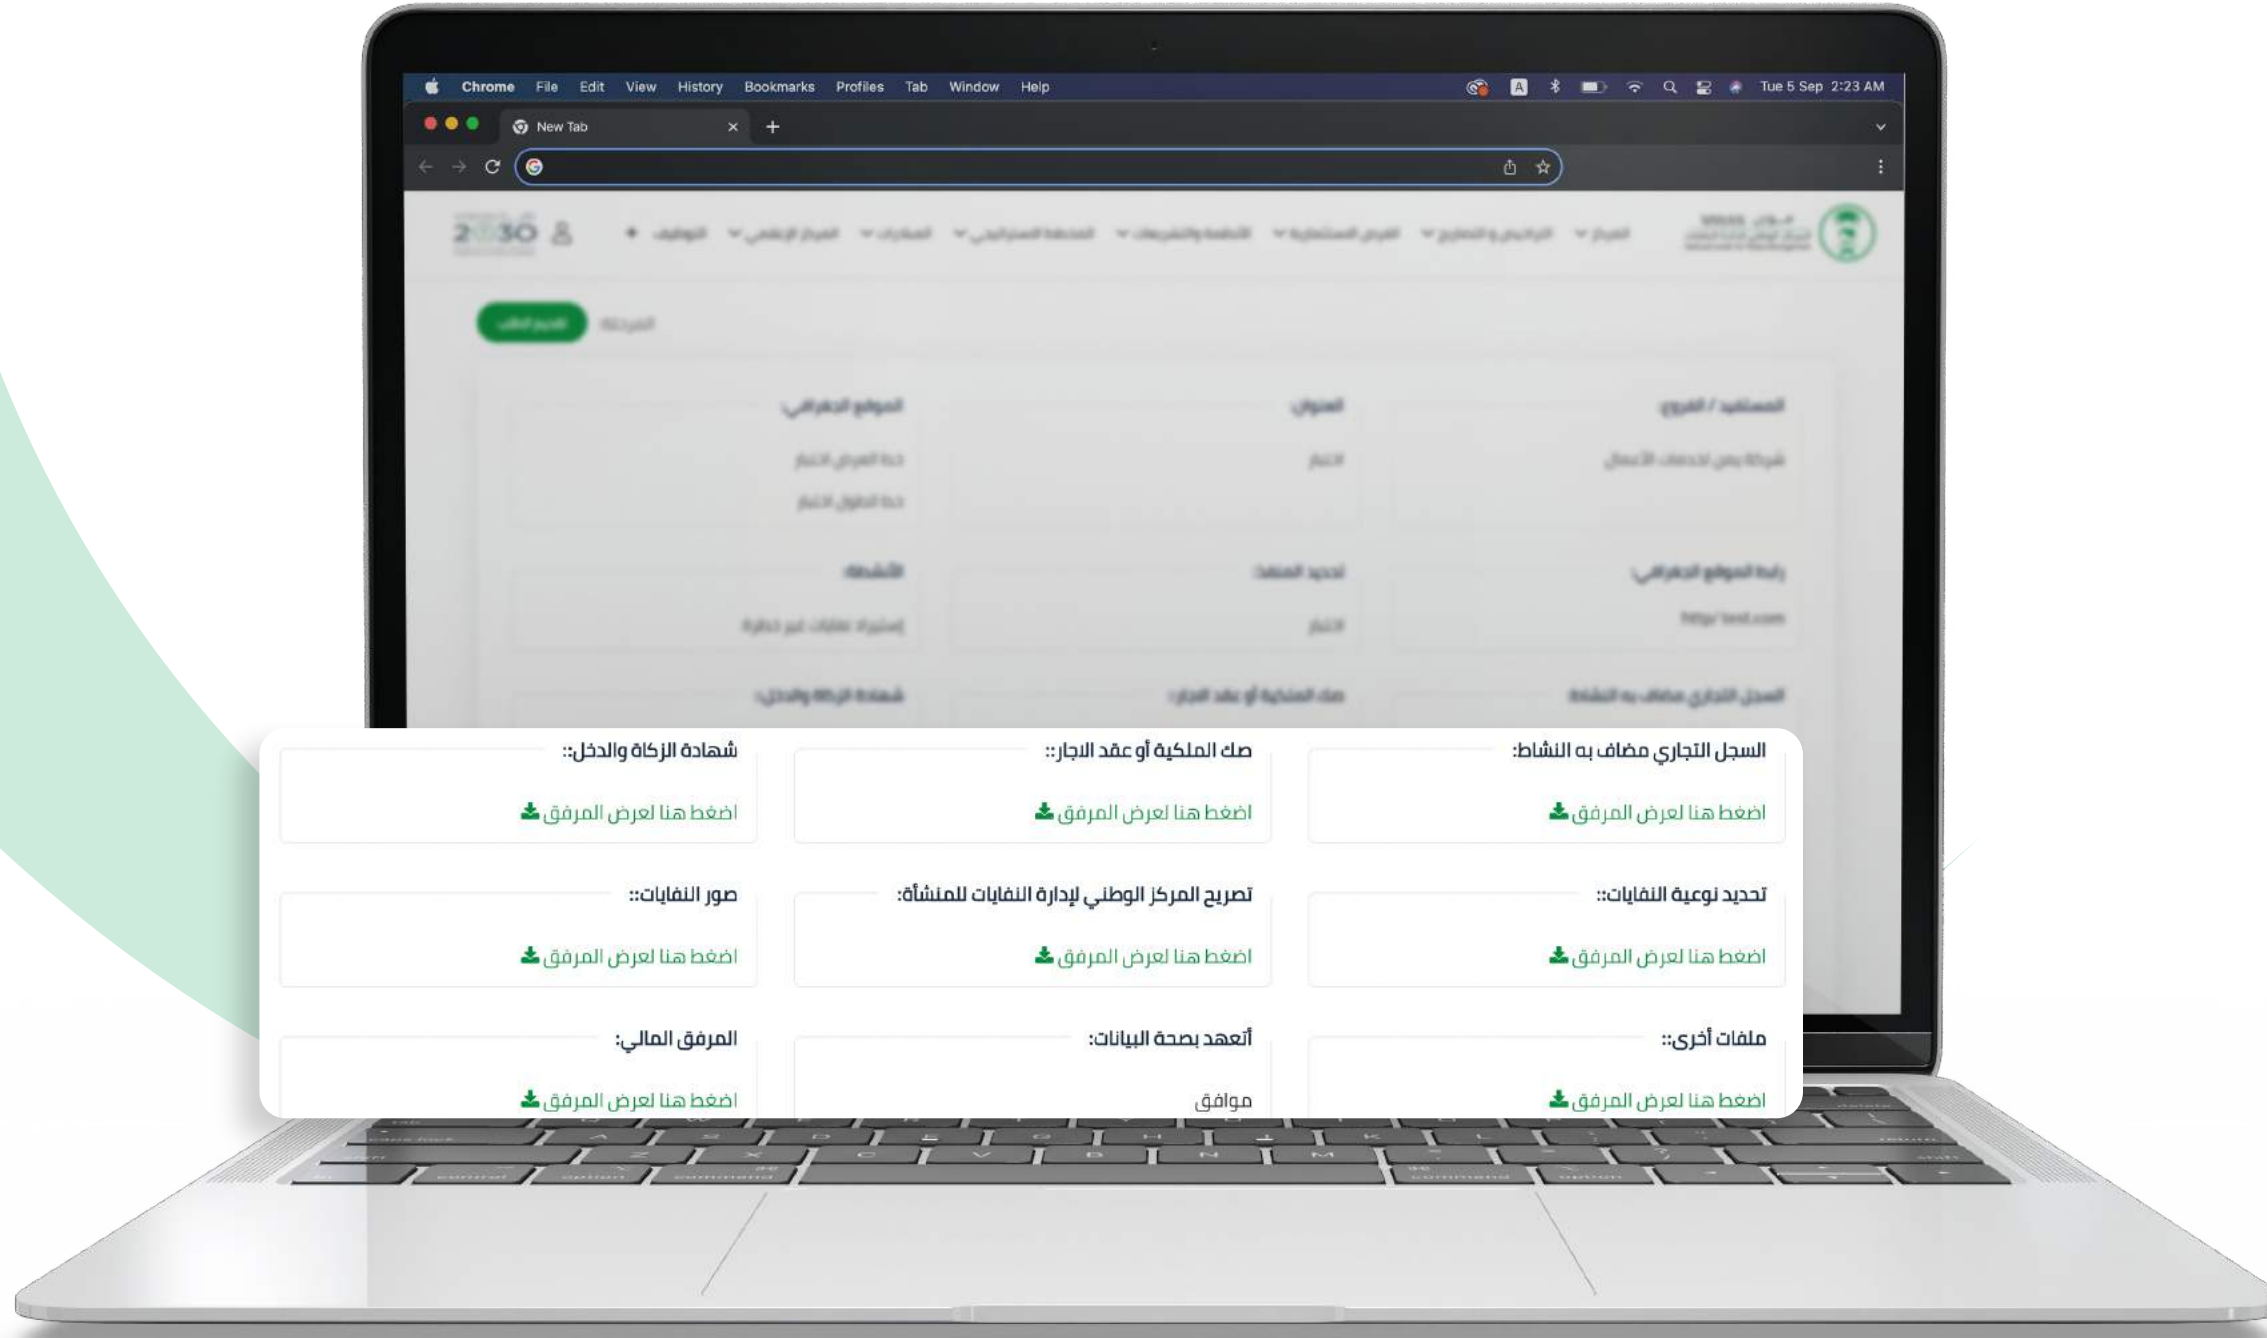

الإرجاع للمستفيد

1. انقر على تعديل الطلب

2. إضافة التعديلات المطلوبة ومن ثم إرسال