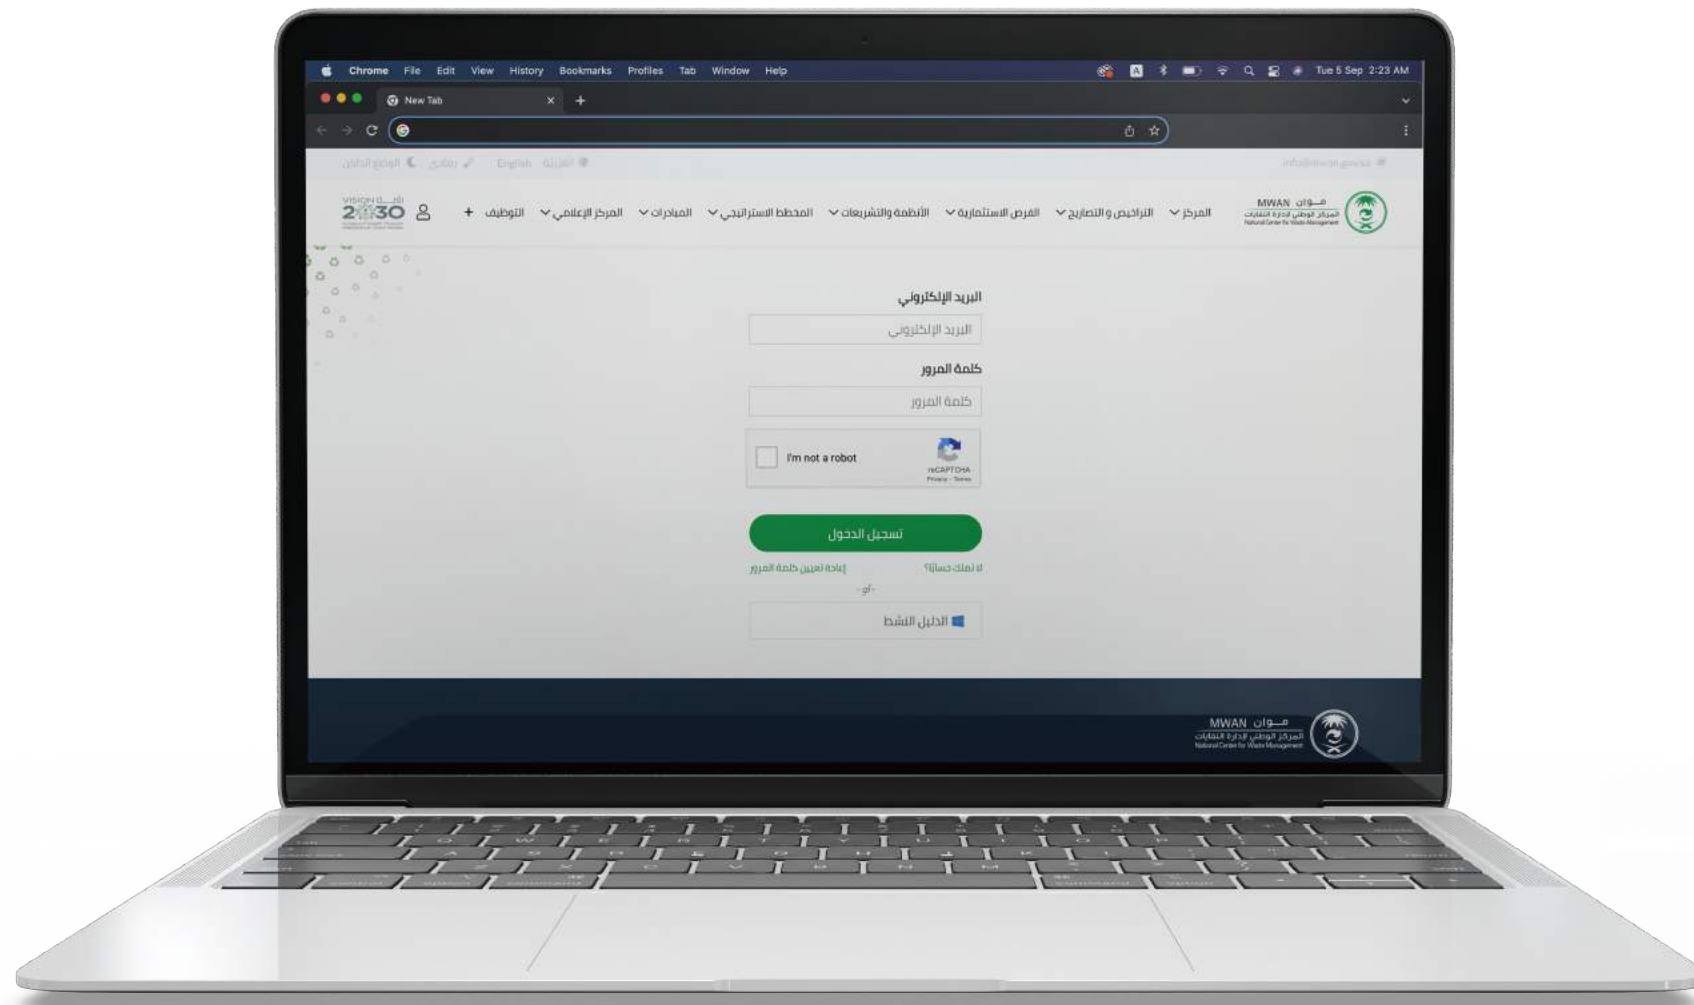

طريقة إنشاء حساب جديد

طريقة إنشاء حساب جديد

1. ادخل إلى الموقع الإلكتروني للمركز الوطني لإدارة النفايات

من هنا

2. انقر على علامة  أعلى الصفحة ثم انقر على (مستخدم جديد) في حال عدم وجود حساب مسبقاً

تسجيل دخول →

مستخدم جديد →

3. قم بتعبئة البيانات المطلوبة وتأكد من اختيار النوع (شركة) حتى تتمكن من إصدار التصريح أو الترخيص

4. بعد التأكد من تعبئة جميع البيانات انقر على تسجيل أسفل الصفحة

قم بتفعيل الحساب عن طريق النقر على أيقونة
(تفعيل الحساب) في البريد الإلكتروني المسجل
داخل النظام