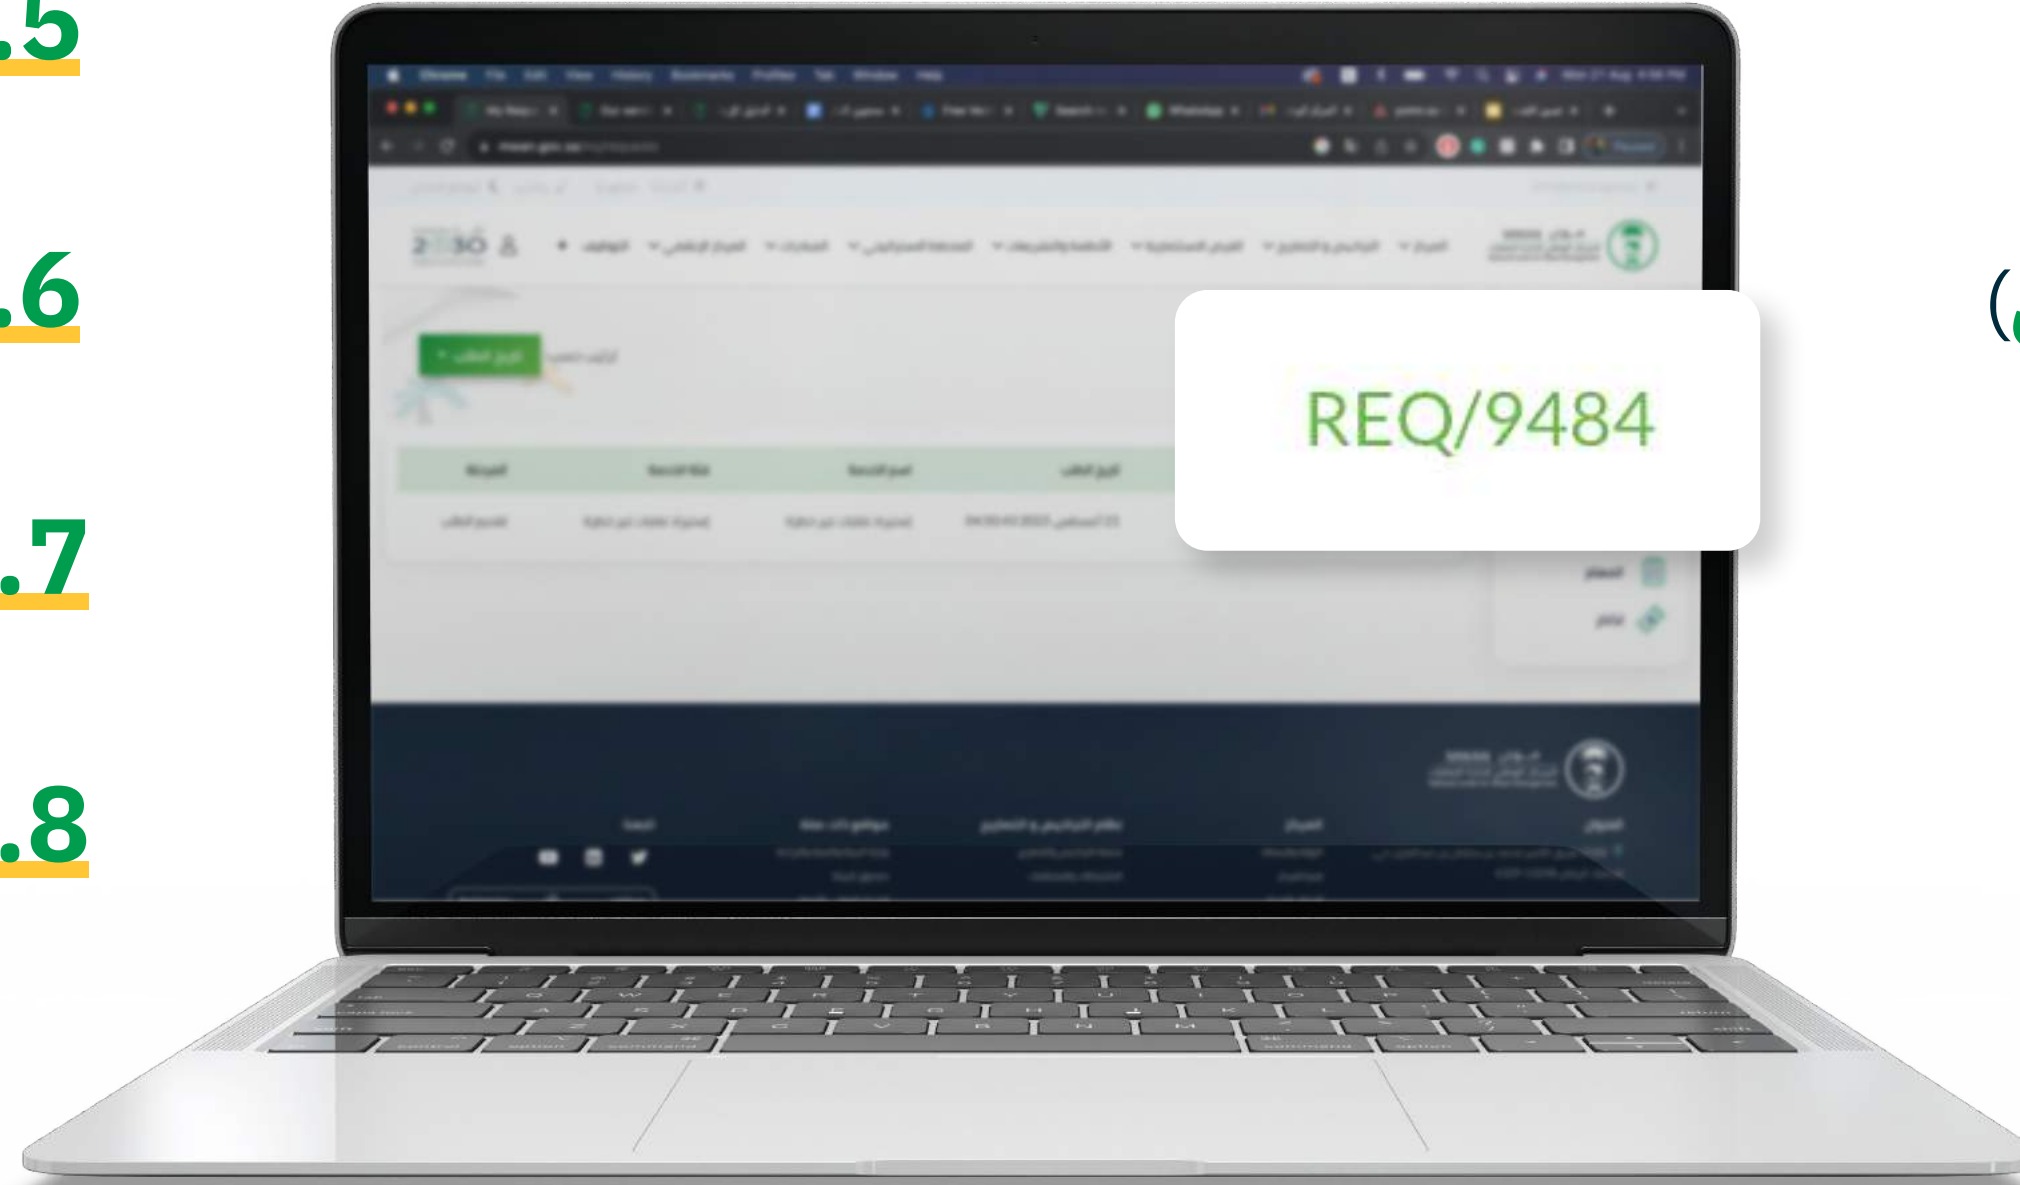

تقديم الطلب

1. تسجيل الدخول

2. النقر على أيقونة (حسابي)

3. تقديم الطلب

4. سداد رسوم فتح الطلب

5. إحالة الطلب

6. مراجعة البيانات

7. زيارة العميل

8. زيارة ثانية