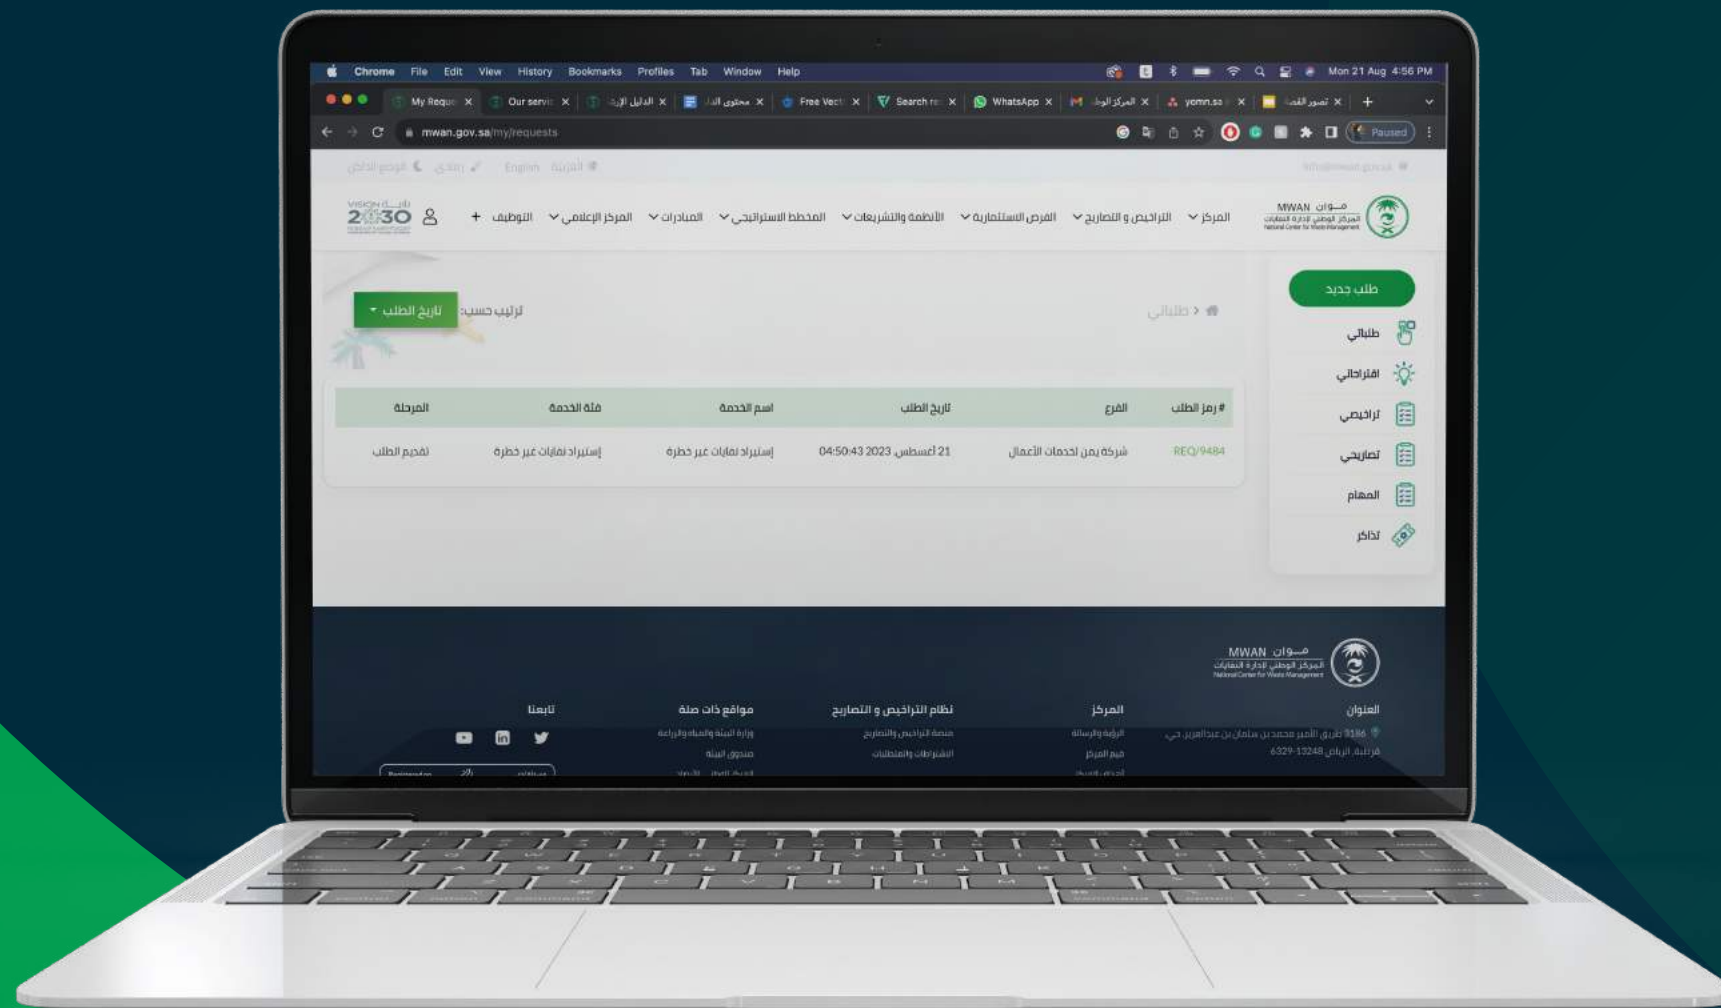

طريقة متابعة الطلبات واستكمال البيانات