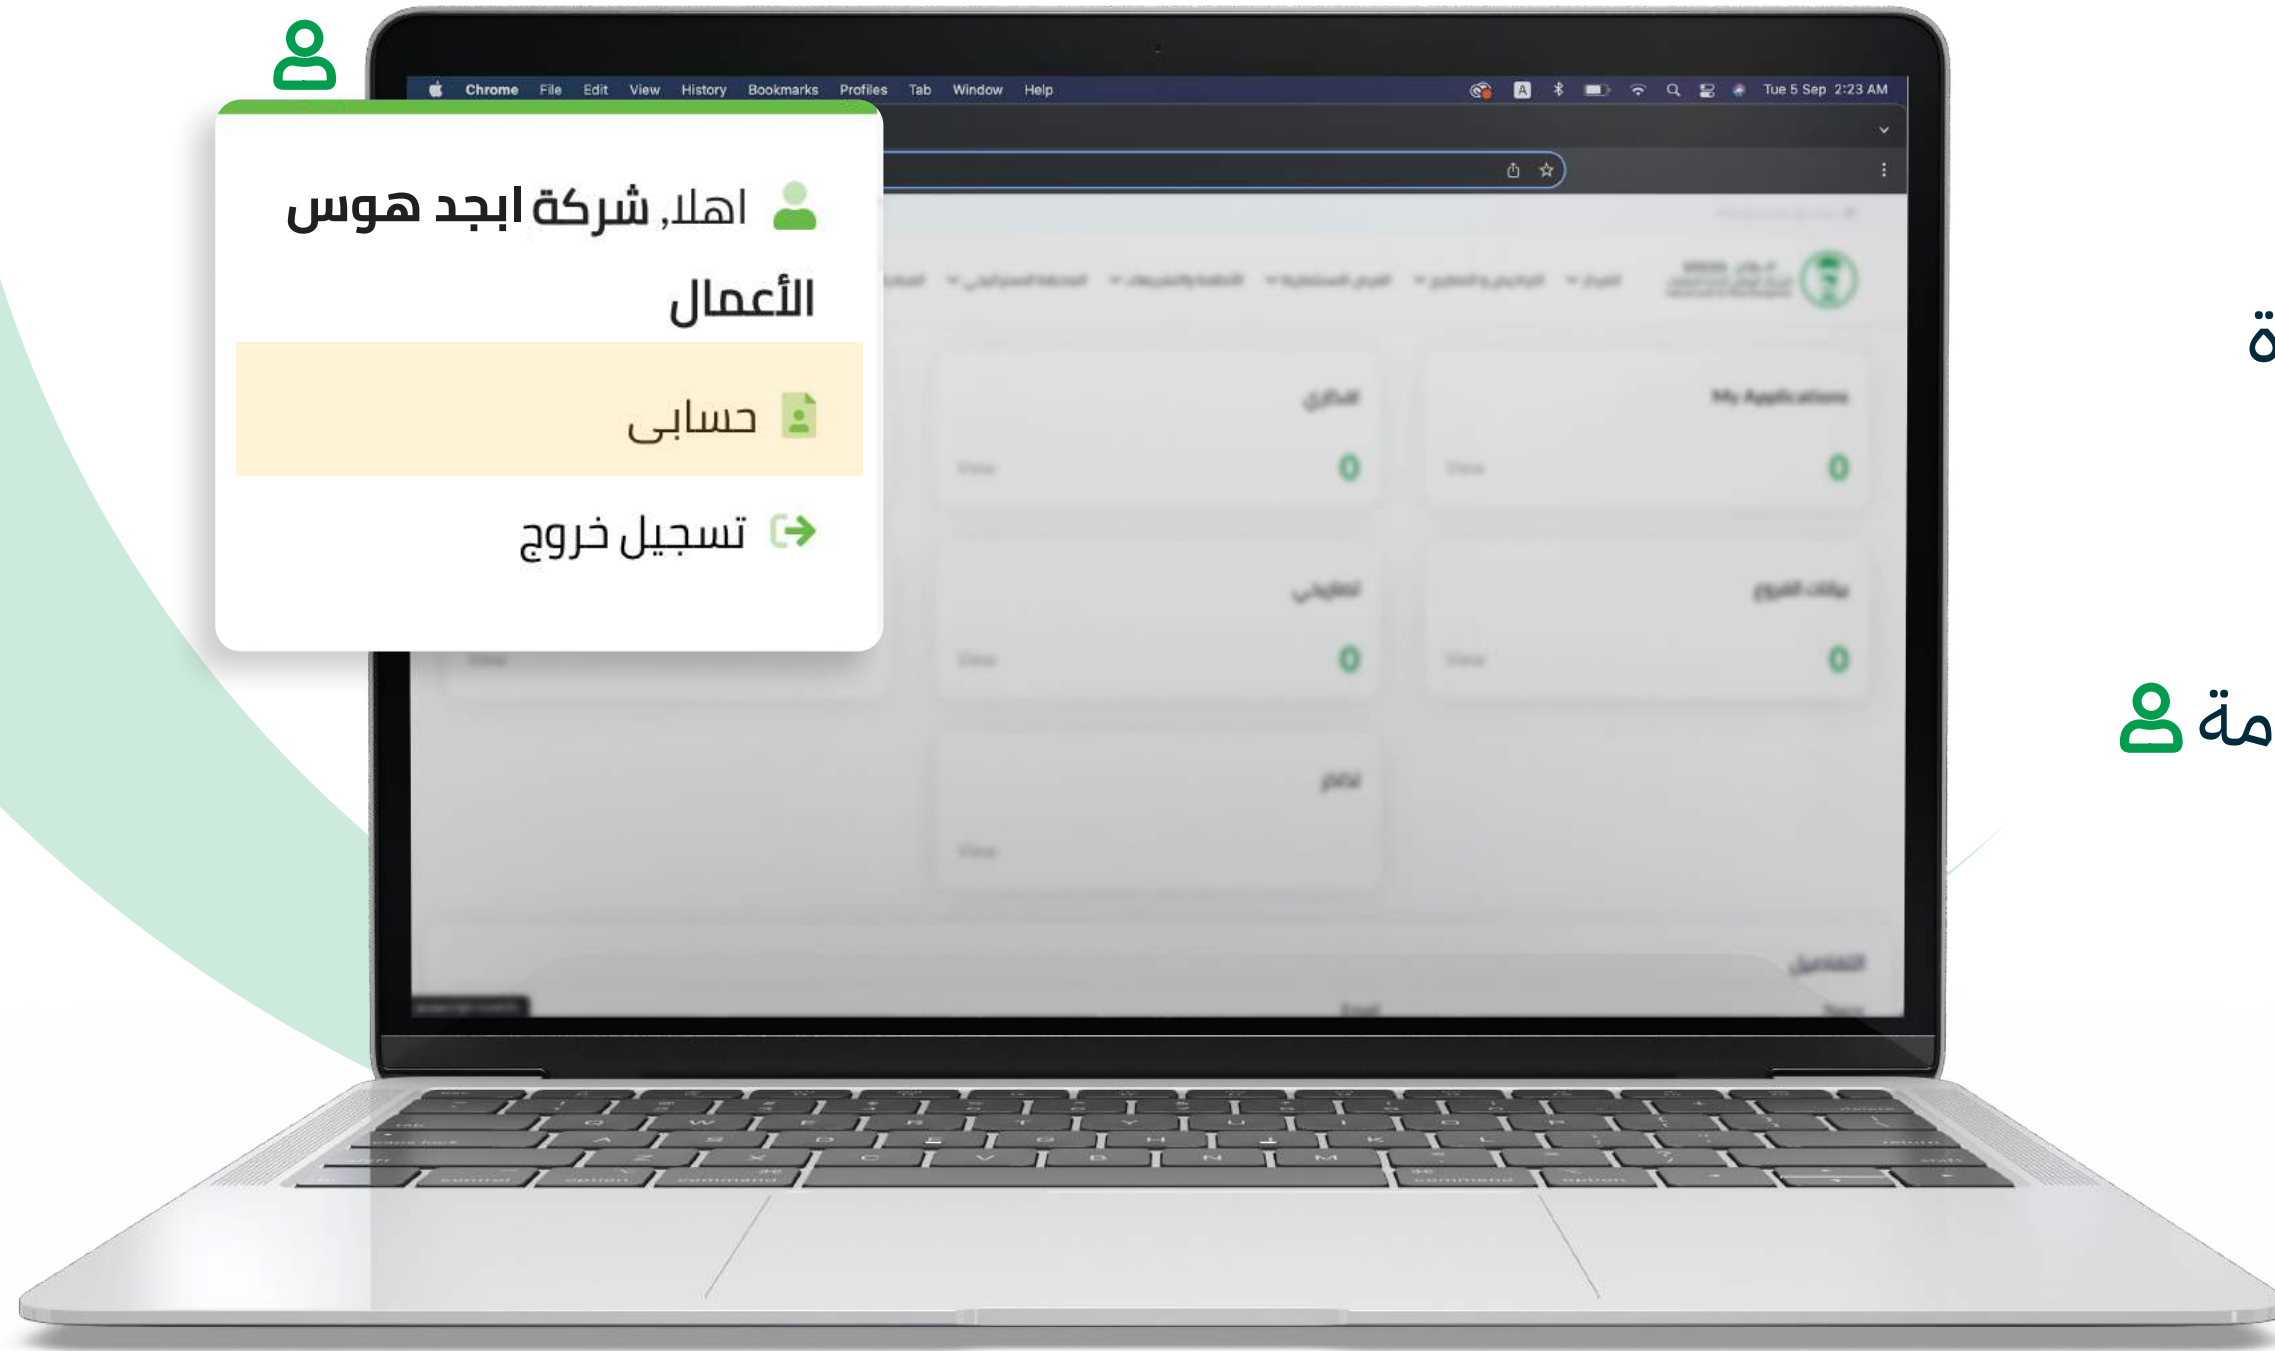

3. اختر الخدمة ثم انقر على (**التقديم على الخدمة**)

4. قم بتعبئة البيانات المطلوبة ثم انقر (**إرسال**)

طريقة استعراض بيانات الحساب والطلبات السابقة

طريقة استعراض بيانات الحساب والطلبات السابقة

1. ادخل إلى الموقع الإلكتروني للمركز الوطني لإدارة النفايات