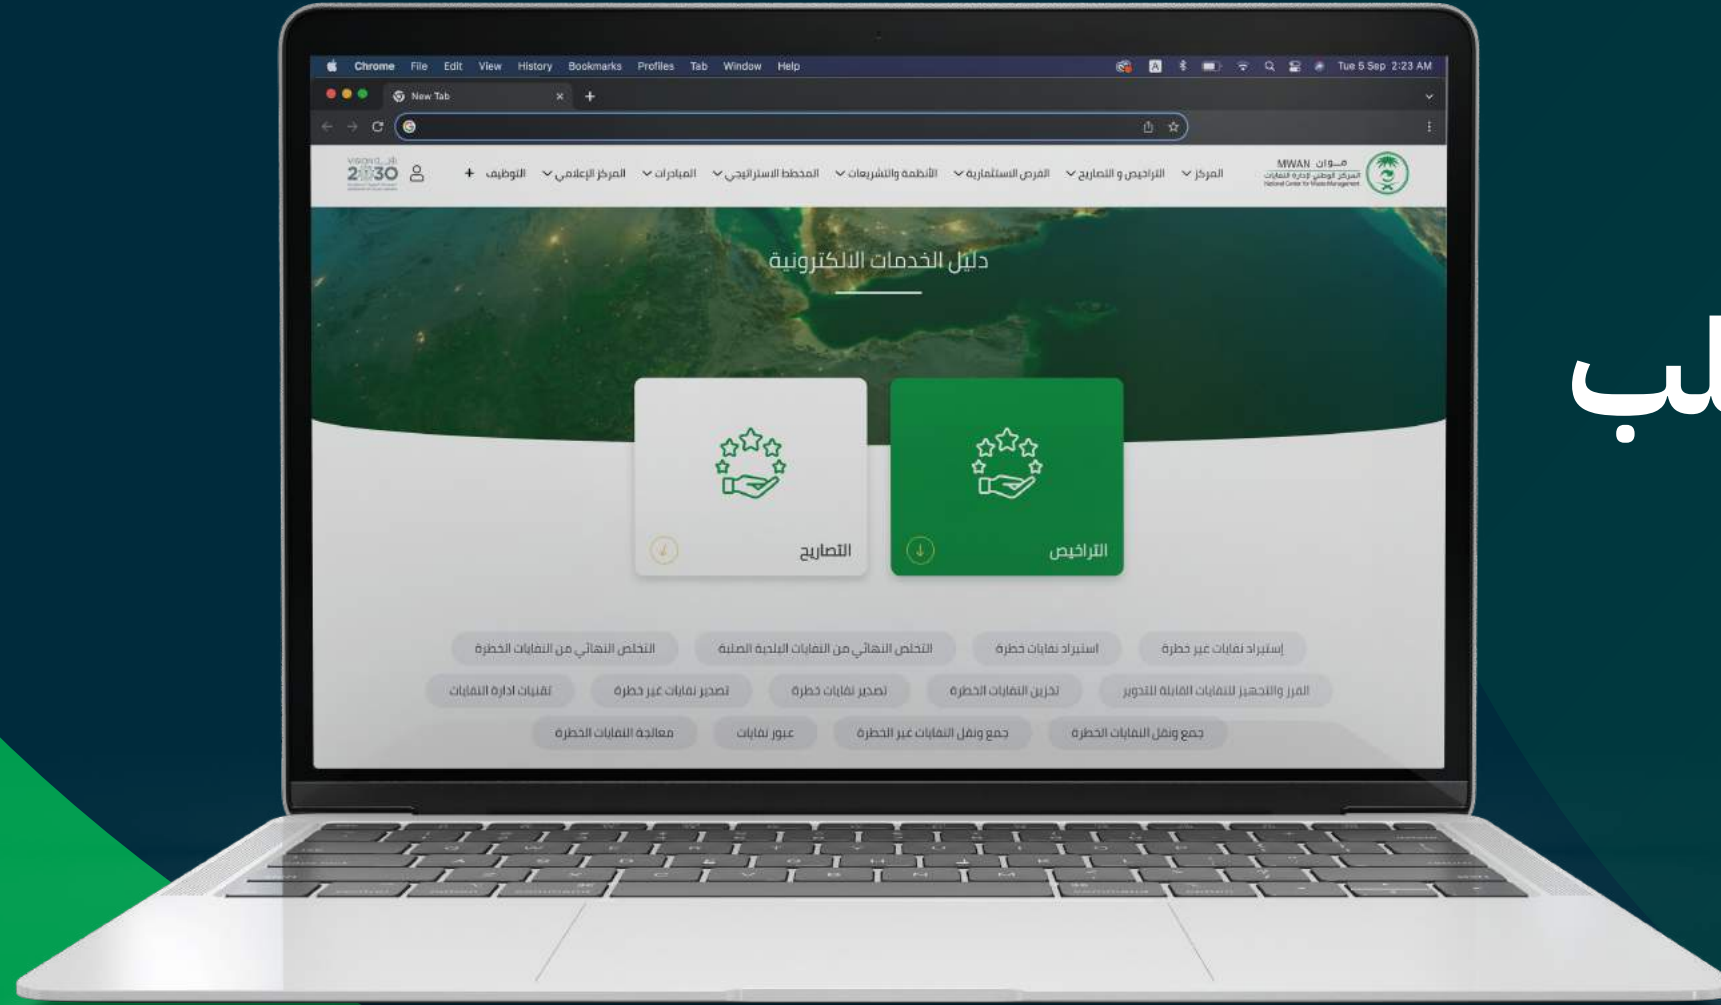

طريقة التقديم على طلب ترخيص أو تصريح