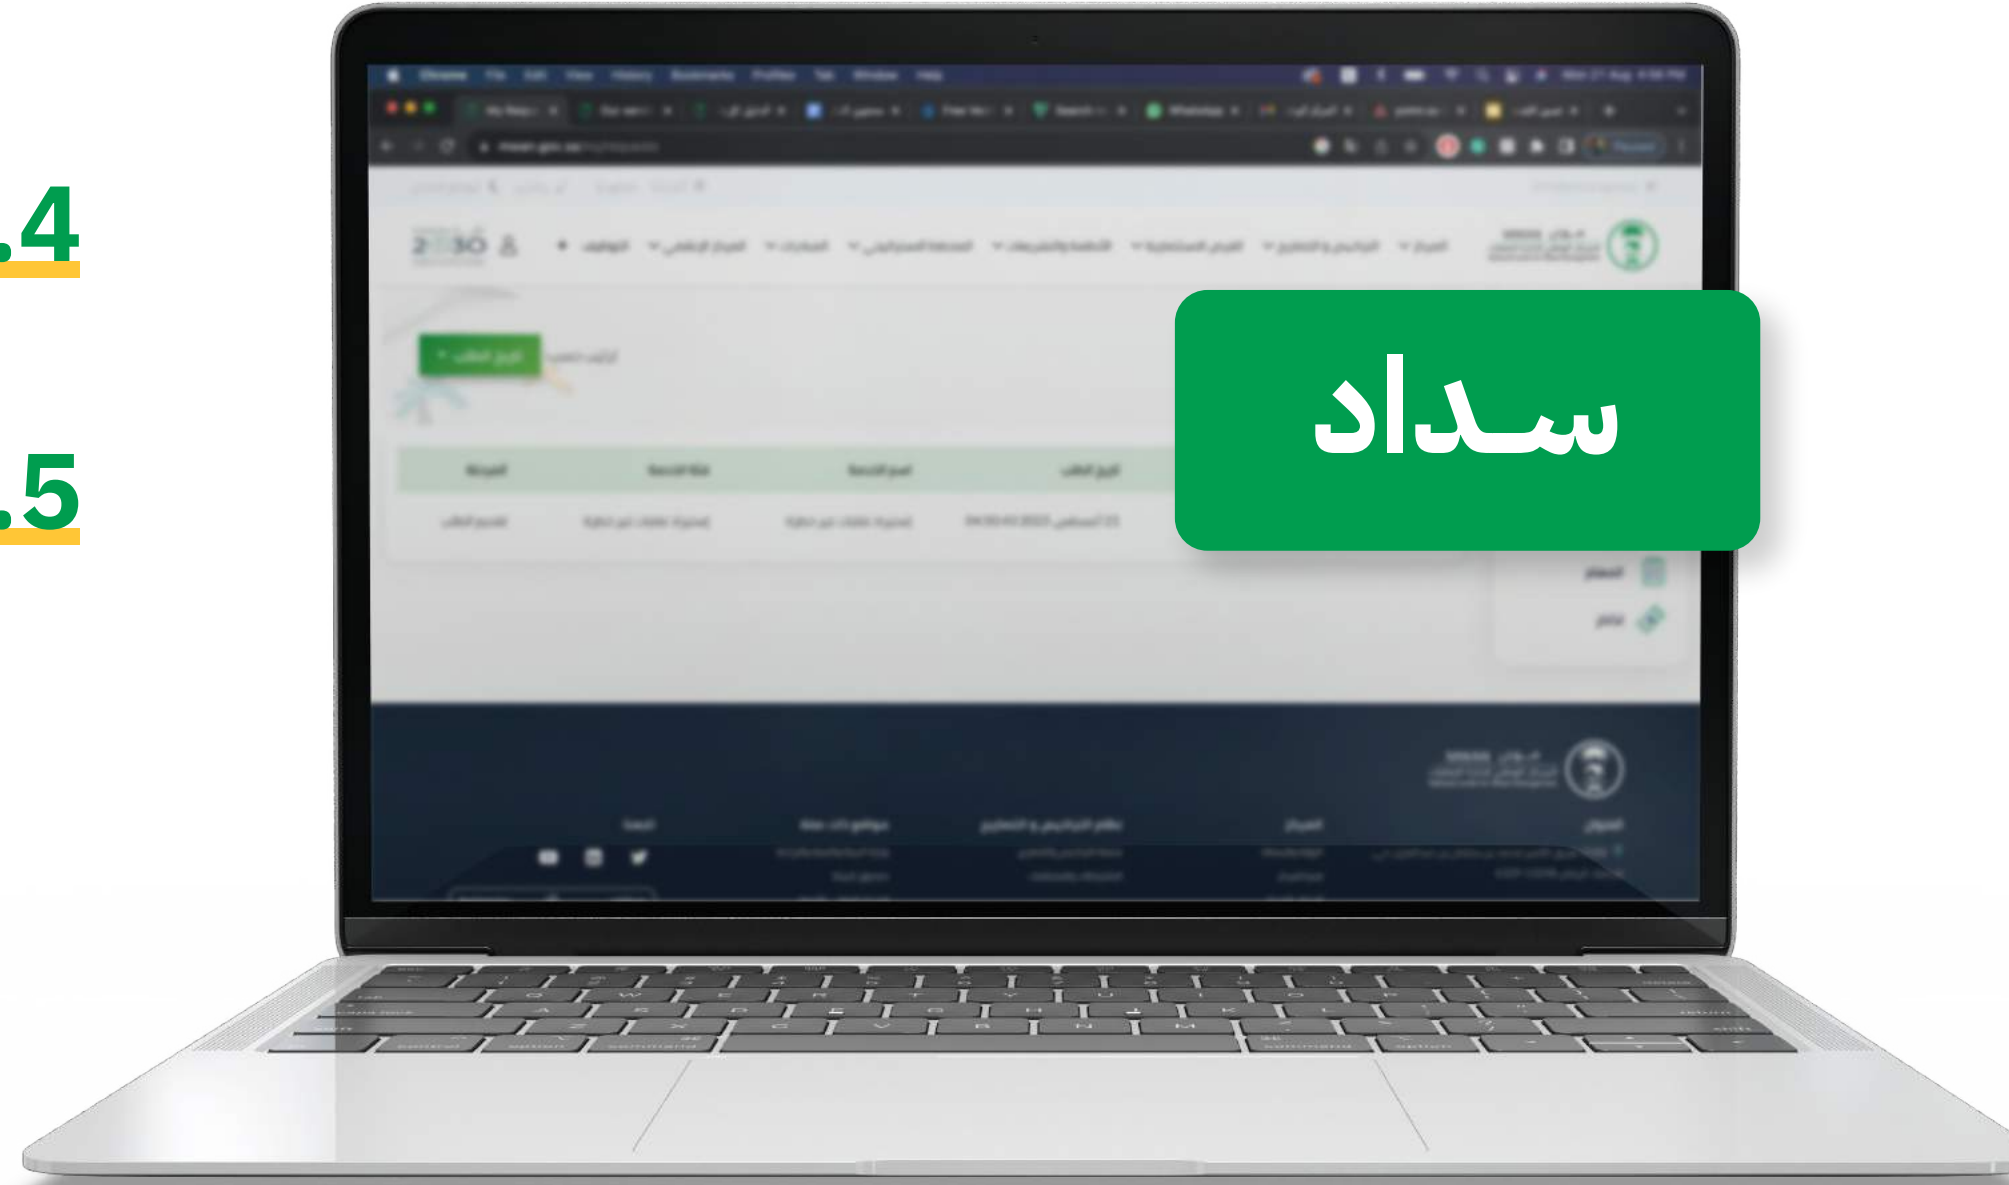

المقابل المالي

1. احتساب المقابل المالي

2. مراجعة أولية

3. اعتماد نهائي

4. سداد المقابل المالي

5. إصدار الترخيص
أو التصريح