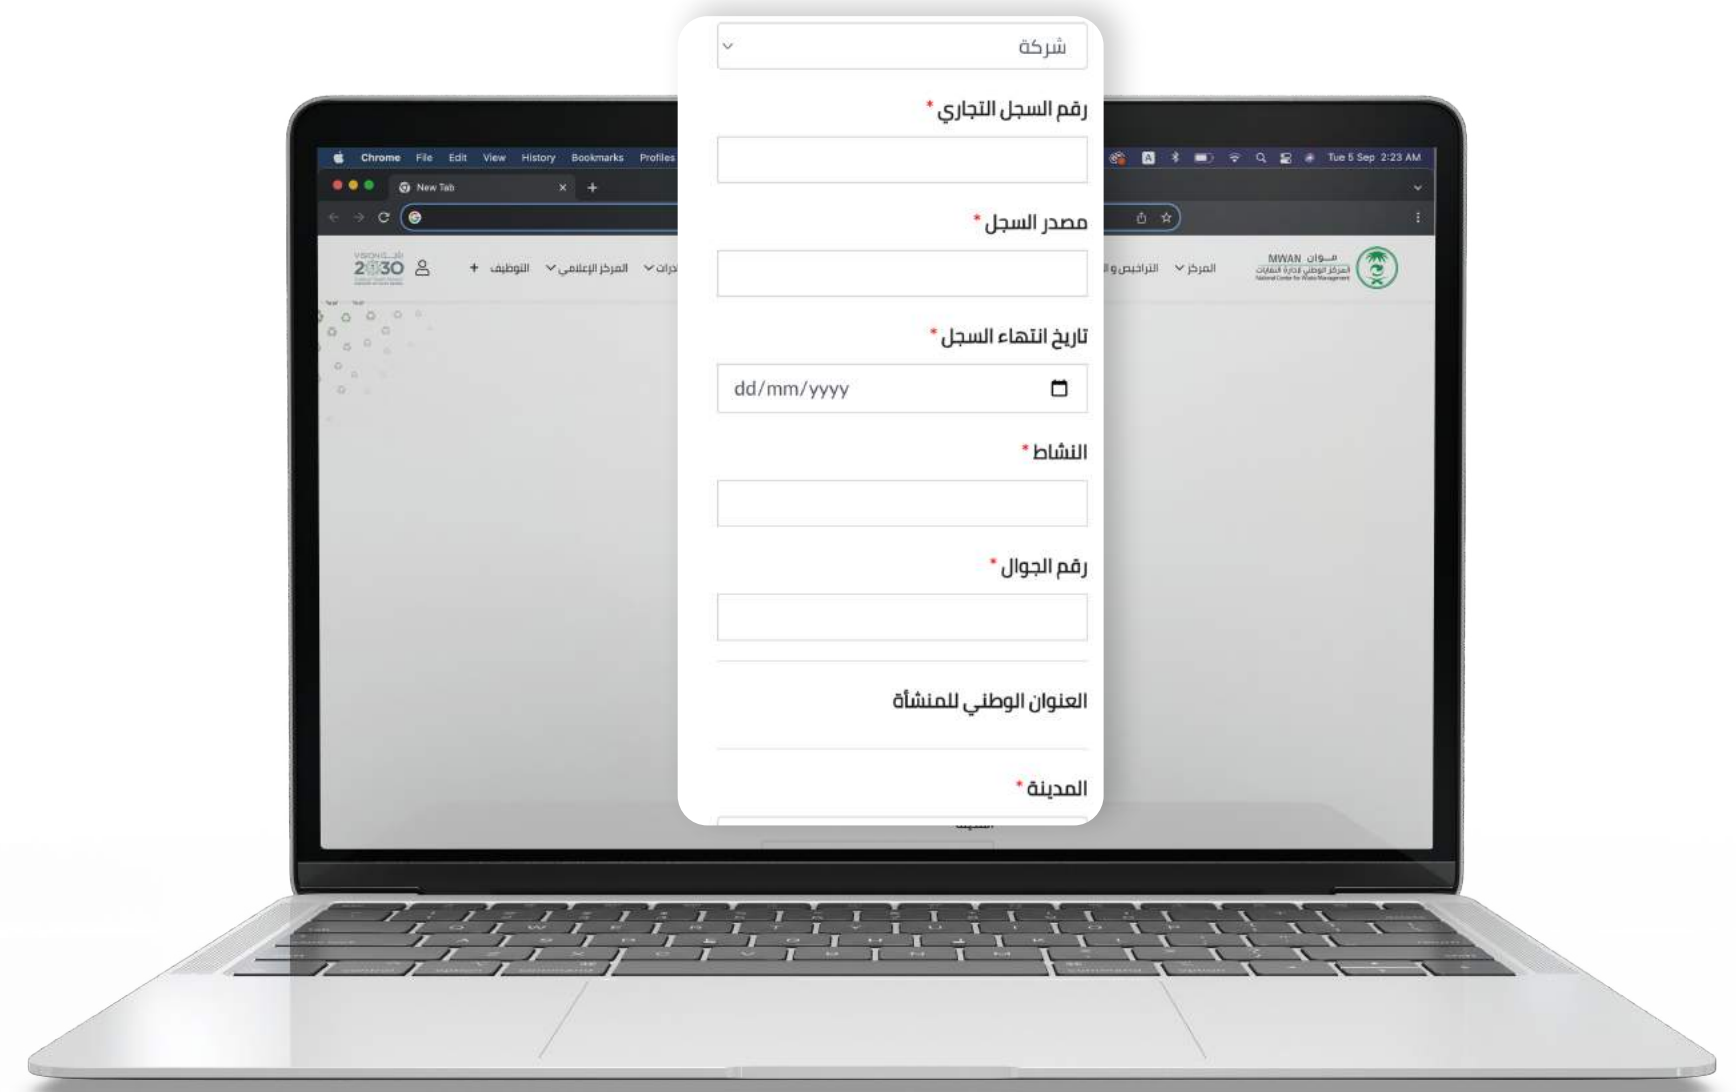

3. قم بتعبئة البيانات المطلوبة وتأكد من اختيار النوع (شركة) حتى تتمكن من إصدار التصريح أو الترخيص

4. بعد التأكد من تعبئة جميع البيانات انقر على تسجيل أسفل الصفحة