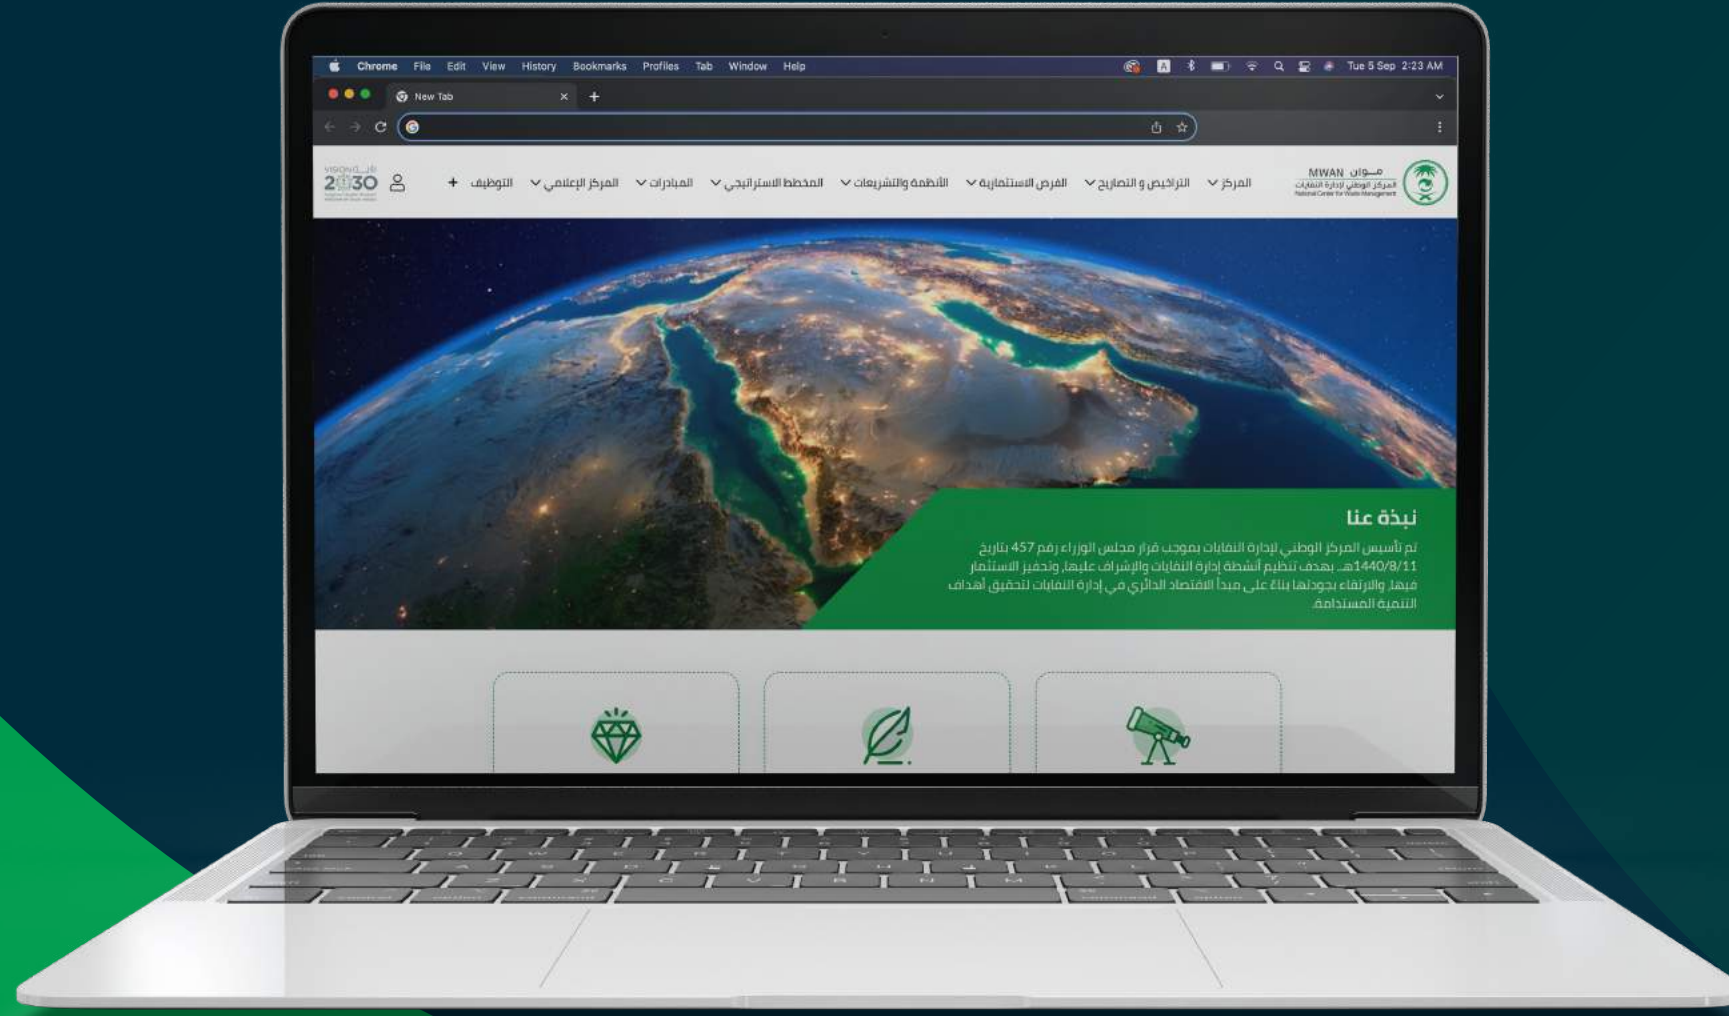

طريقة إنشاء حساب جديد

طريقة إنشاء حساب جديد

1. ادخل إلى الموقع الإلكتروني للمركز الوطني لإدارة النفايات

من هنا

2. انقر على علامة  أعلى الصفحة ثم انقر على (مستخدم جديد) في حال عدم وجود حساب مسبقاً

تسجيل دخول →